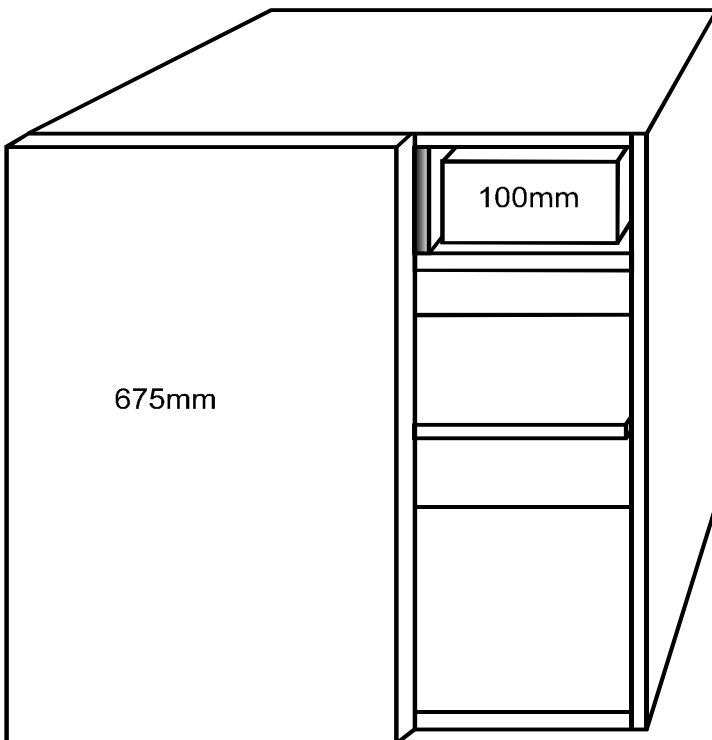

WIDTH		PRICE	WEIGHT
BBC	33	\$193.52	116
BBC	36	\$204.27	122
BBC	39	\$219.03	150
BBC	42	\$229.78	156
BBC	45	\$240.54	162
BBC	48	\$251.29	168

**BASE BLIND CORNER /DW**  
**HEIGHT 768 mm (30 1/4)**  
**DEPTH 600 mm (23 5/8)**