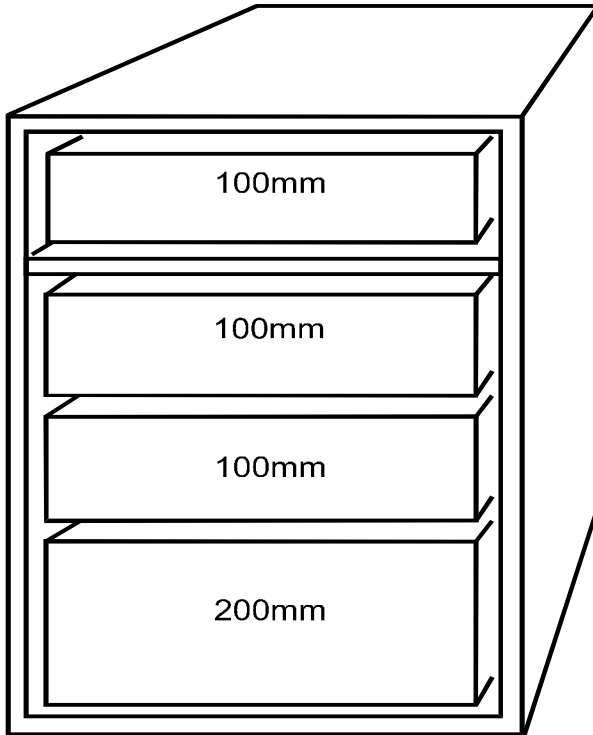

4 DRAWER BANK
HEIGHT 768 mm (30 1/4)
DEPTH 600 mm (23 5/8)

WIDTH	PRICE	WEIGHT
4DB 09	$144.92	74
4DB 12	$167.01	83
4DB 15	$189.09	92
4DB 18	$211.17	101
4DB 21	$233.26	110
4DB 24	$255.34	119
4DB 27	$277.42	128
4DB 30	$299.50	137
4DB 33	$321.59	146
4DB 36	$343.67	155