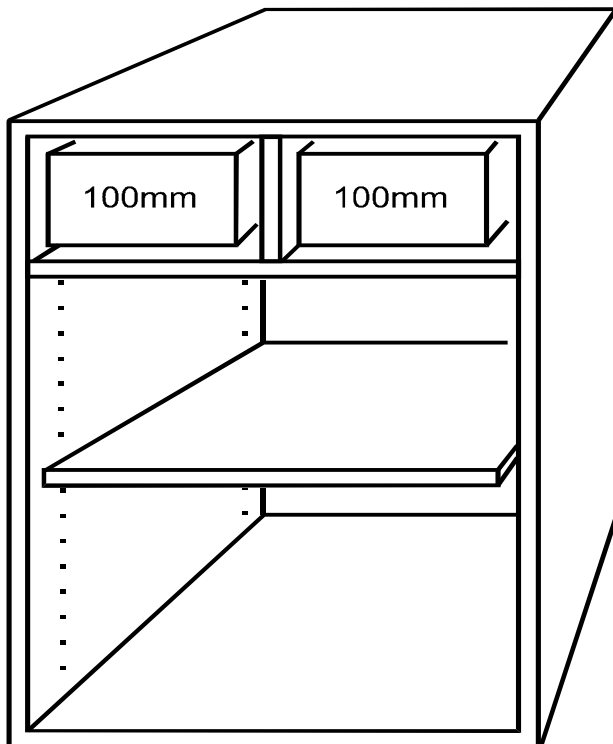

**STANDARD SINK BASE**  
**HEIGHT 768 mm (30 1/4)**  
**DEPTH 600 mm (23 5/8)**

WIDTH		PRICE	WEIGHT
SB	06	\$64.69	40
SB	09	\$73.49	45
SB	12	\$82.30	50
SB	15	\$91.10	54
SB	18	\$99.91	59
SB	21	\$108.71	64
SB	24	\$117.52	68
SB	27	\$126.32	73
SB	30	\$135.13	78
SB	33	\$143.93	82
SB	36	\$152.74	87
SB	39	\$161.54	92
SB	42	\$170.35	96
SB	45	\$179.15	101
SB	48	\$187.96	106

**STANDARD BASE**  
**HEIGHT 768 mm (30 1/4)**  
**DEPTH 600 mm (23 5/8)**

WIDTH	PRICE	WEIGHT
B 09	\$96.82	59
B 12	\$111.22	67
B 15	\$125.62	75
B 18	\$140.02	83
B 21	\$154.41	91
B 24	\$168.81	99
B 27	\$183.21	107
B 30	\$197.61	115
B 33	\$212.01	123
B 36	\$226.41	132
B 39	\$240.81	140
B 42	\$255.21	148
B 45	\$269.61	156
B 48	\$284.01	164