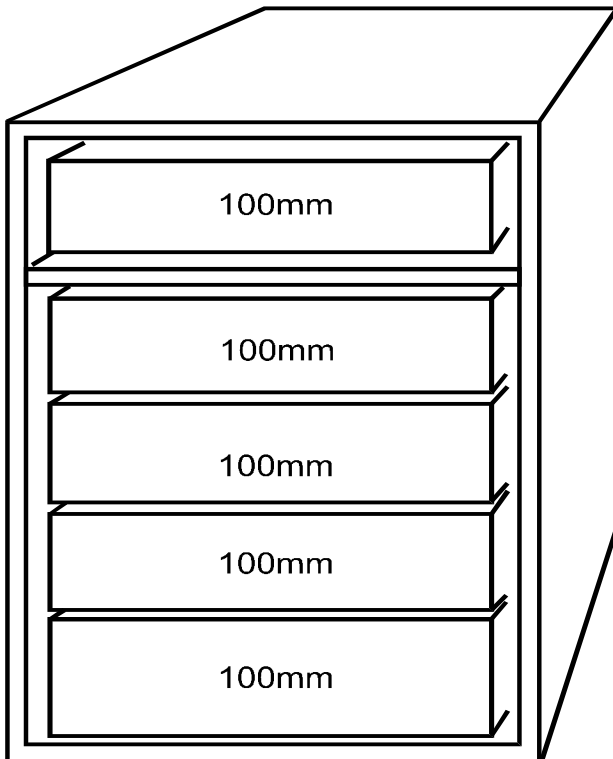

5 DRAWER BANK
HEIGHT 768 mm (30 1/4)
DEPTH 600 mm (23 5/8)

WIDTH	PRICE	WEIGHT
5DB 09	$152.65	76
5DB 12	$177.08	85
5DB 15	$201.50	95
5DB 18	$225.92	104
5DB 21	$250.34	114
5DB 24	$274.77	123
5DB 27	$299.19	133
5DB 30	$323.61	142
5DB 33	$348.03	152
5DB 36	$372.46	161