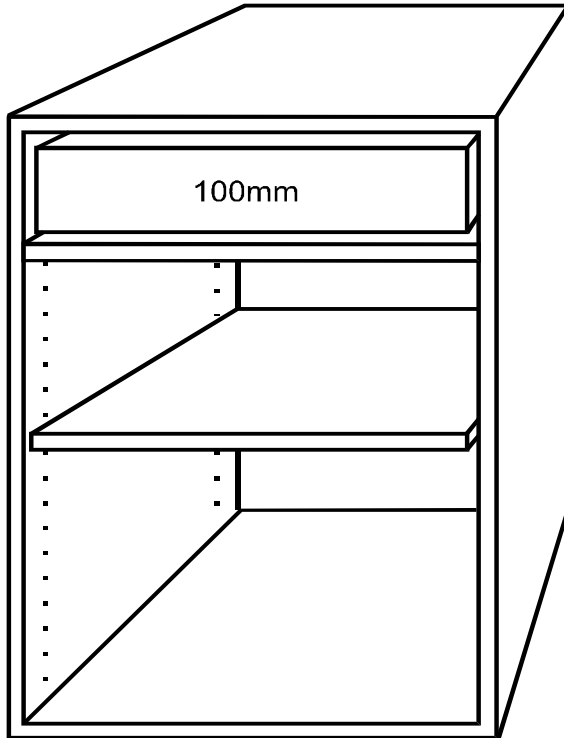

**STANDARD BASE**  
**HEIGHT 768 mm (30 1/4)**  
**DEPTH 600 mm (23 5/8)**

WIDTH	PRICE	WEIGHT
B 09	\$96.82	59
B 12	\$111.22	67
B 15	\$125.62	75
B 18	\$140.02	83
B 21	\$154.41	91
B 24	\$168.81	99
B 27	\$183.21	107
B 30	\$197.61	115
B 33	\$212.01	123
B 36	\$226.41	132
B 39	\$240.81	140
B 42	\$255.21	148
B 45	\$269.61	156
B 48	\$284.01	164