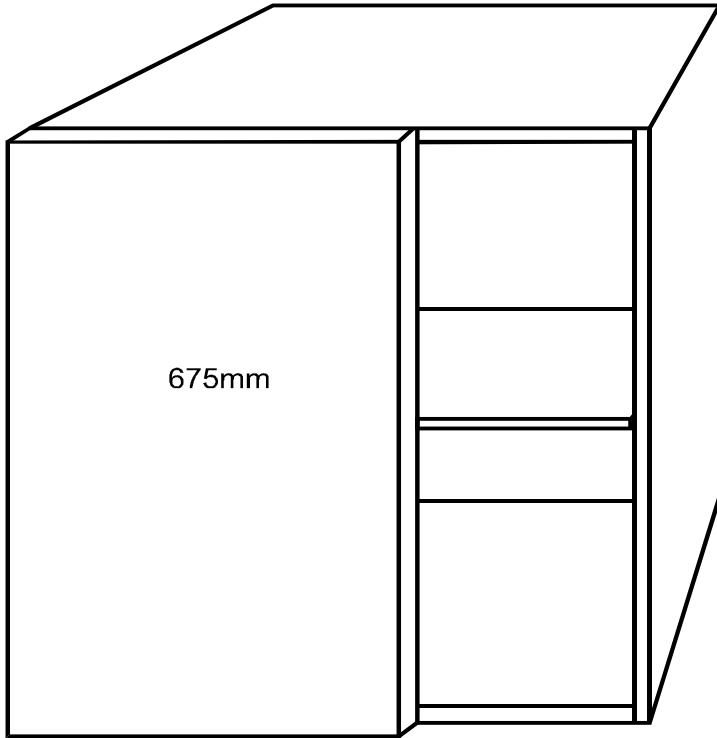

BASE BLIND CORNER
HEIGHT 768 mm (30 1/4)
DEPTH 600 mm (23 5/8)

WIDTH		PRICE	WEIGHT
BBC	33	$193.52	116
BBC	36	$204.27	122
BBC	39	$219.03	150
BBC	42	$229.78	156
BBC	45	$240.54	162
BBC	48	$251.29	168